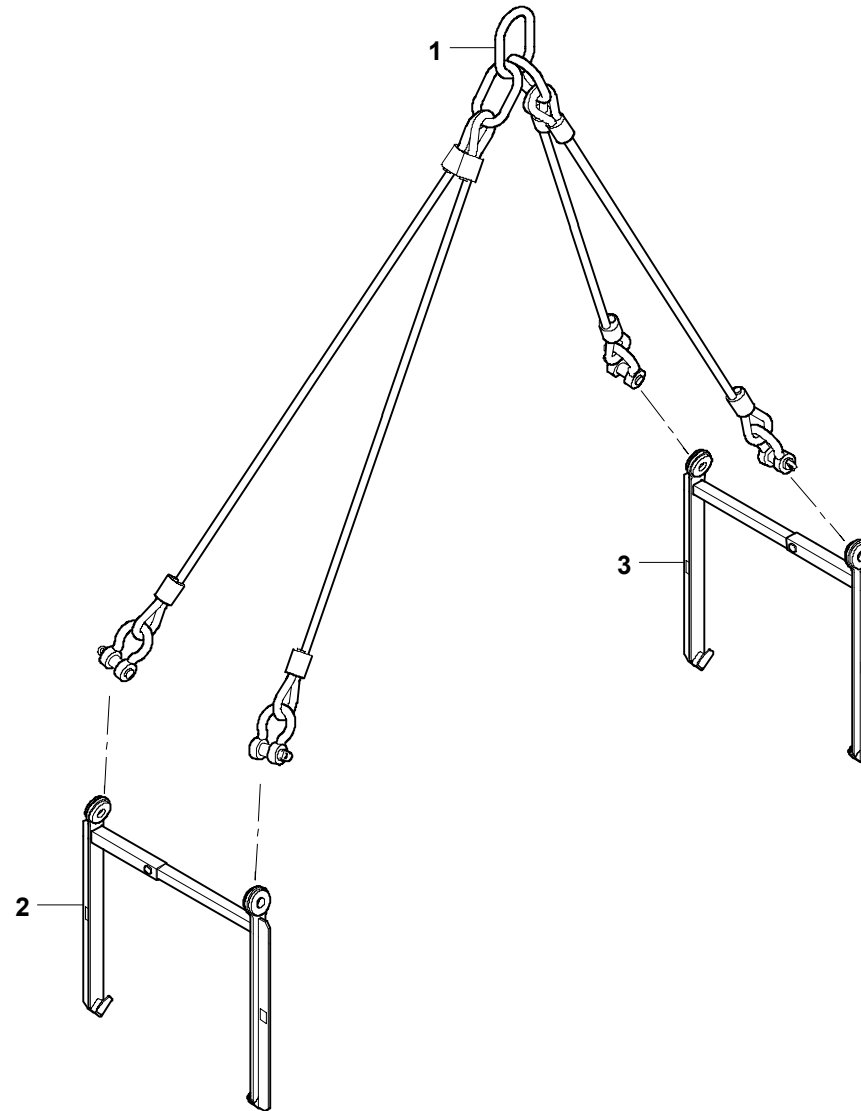

GROVEGESCHIRR AUSLEGER
JIB TACKLEBILDТАFEL
PICTORIAL DISPLAY**GMK 6400**
BE 757
G 786

05.12

3202070-ETL #

1/1

3202070-0-BL01-0512-0000